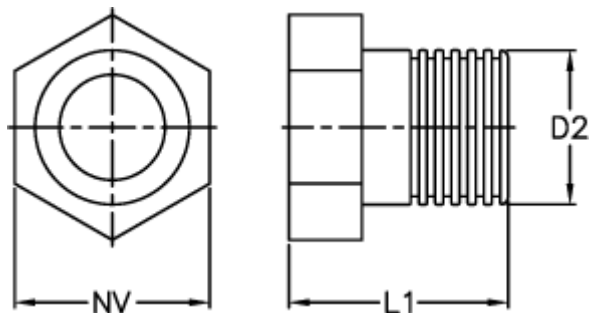

Varenummer: 027118908000  
Beskrivelse: Norma blindprop BST M20x1,5

## Mål

---

D2 = M20 x 1,5

L1 = 25.0

NV = 22